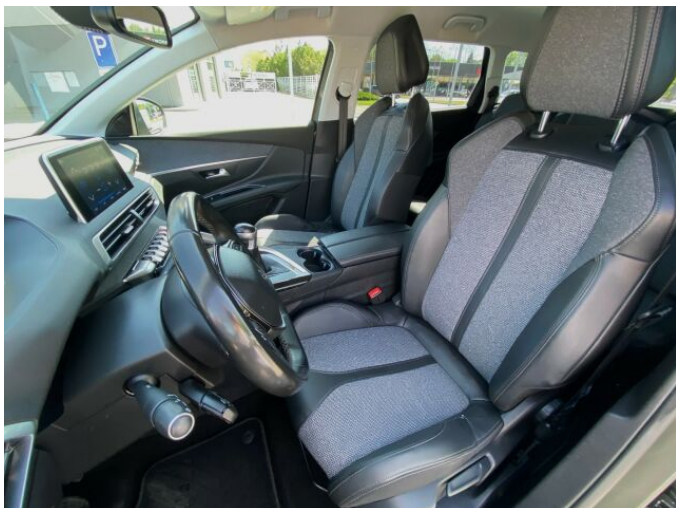

VETO CZ

Koncesionář Peugeot
Autorizovaný prodej a servis vozů Peugeot

Hradišřská 2532
397 01 Písek

+420 382 226 622

peugeot@veto.cz