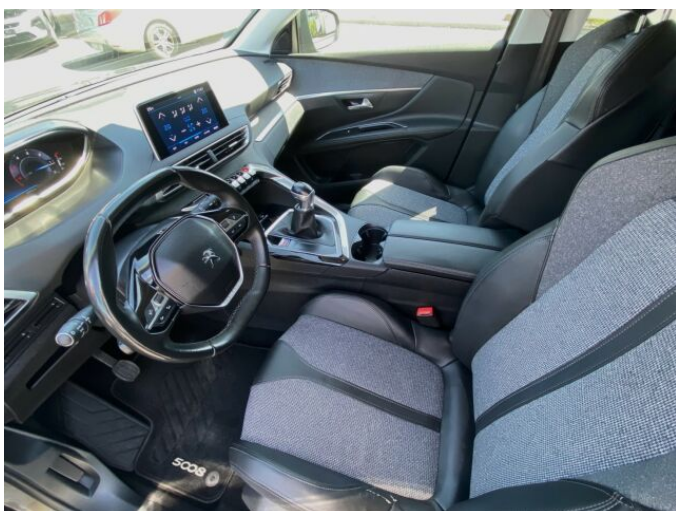

VETO CZ

Koncesionář Peugeot
Autorizovaný prodej a servis vozů Peugeot

Hradišřská 2532
397 01 Písek

+420 382 226 622

peugeot@veto.cz