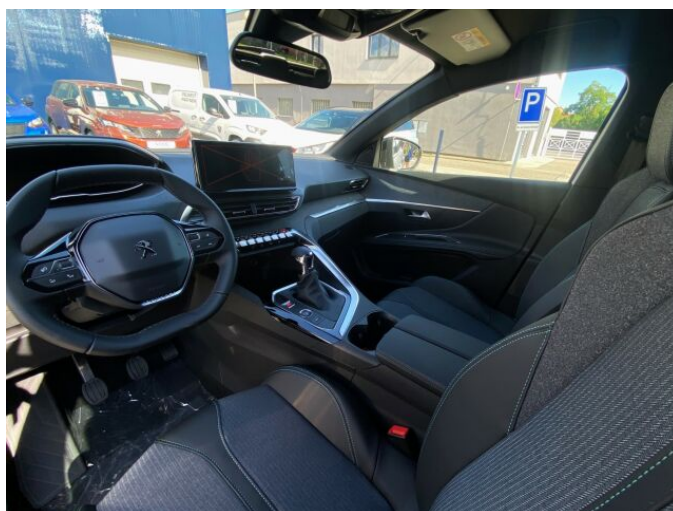

VETO CZ
Koncesionář Peugeot
Autorizovaný prodej a servis vozů Peugeot
Hradišřská 2532
397 01 Písek
+420 382 226 622   peugeot@veto.cz