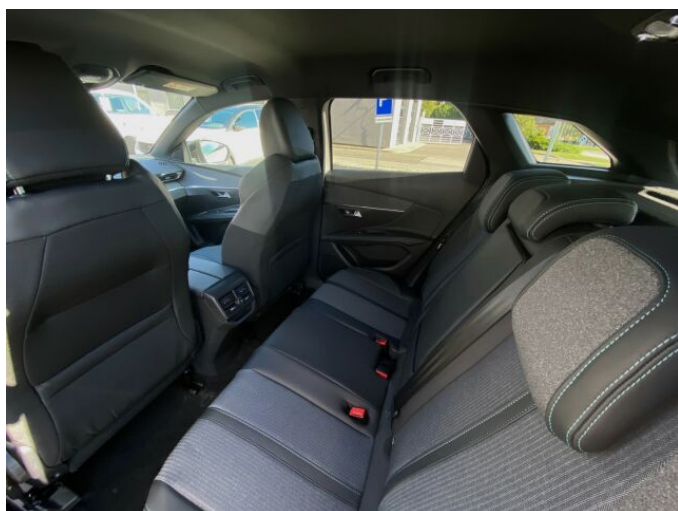

VETO CZ
Koncesionář Peugeot
Autorizovaný prodej a servis vozů Peugeot
Hradišřská 2532
397 01 Písek
+420 382 226 622   peugeot@veto.cz