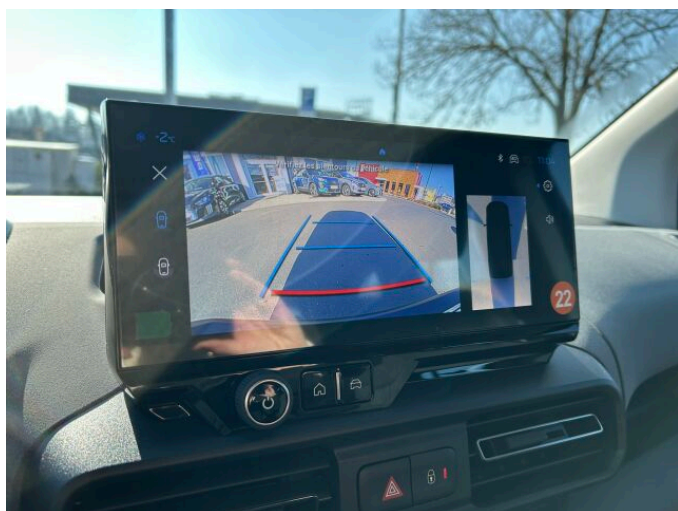

VETO CZ
Koncesionář Peugeot
Autorizovaný prodej a servis vozů Peugeot

Hradišská 2532
397 01 Písek

+420 382 226 622   peugeot@veto.cz

Tato část internetových stránek Peugeot slouží zejména autorizovaným prodejcům Peugeot v České republice k prezentaci vozů značky Peugeot určených k prodeji. Zřizovatel těchto internetových stránek nenese odpovědnost za správnost, úplnost a aktuálnost údajů uvedených v této části internetových stránek. Odpovědnost za správnost, úplnost a aktuálnost údajů týkajících se daného vozidla uvedeného v této části internetových stránek nese výhradně prodejce, jež je uveden v detailní specifikaci vozu zvoleného uživatelem k prohlédnutí.