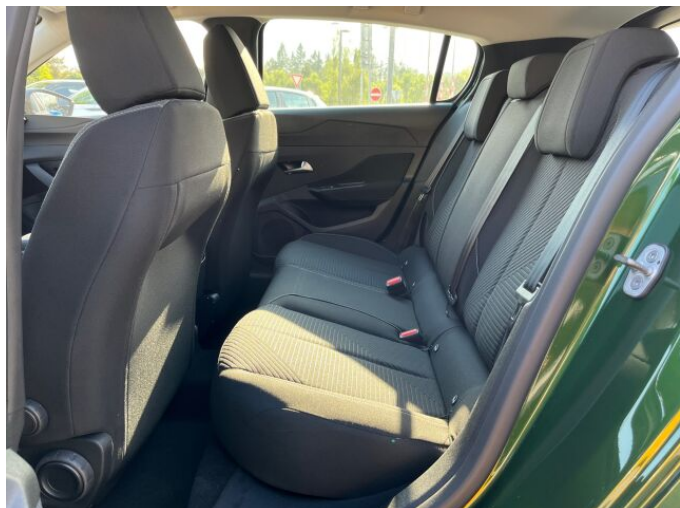

VETO CZ
Koncesionář Peugeot
Autorizovaný prodej a servis vozů Peugeot

Hradišská 2532
397 01 Písek

+420 382 226 622   peugeot@veto.cz

Tato část internetových stránek Peugeot slouží zejména autorizovaným prodejcům Peugeot v České republice k prezentaci vozů značky Peugeot určených k prodeji. Zřizovatel těchto internetových stránek nenese odpovědnost za správnost, úplnost a aktuálnost údajů uvedených v této části internetových stránek. Odpovědnost za správnost, úplnost a aktuálnost údajů týkajících se daného vozidla uvedeného v této části internetových stránek nese výhradně prodejce, jež je uveden v detailní specifikaci vozu zvoleného uživatelem k prohlédnutí.